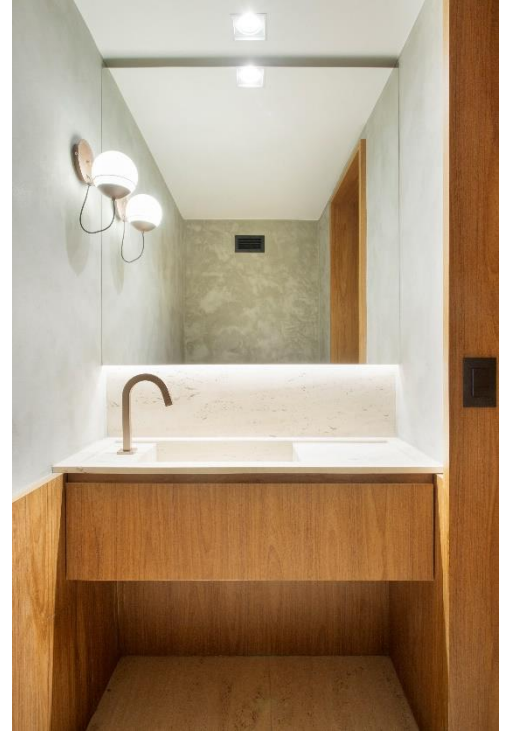

MK  
ARQUITETURA

Atuando como arquiteta e designer de interiores há 25 anos, Marise Kessel já desenvolveu inúmeros projetos residenciais e comerciais e participou de 16 edições da Casa Cor-RJ.

Marise Kessel