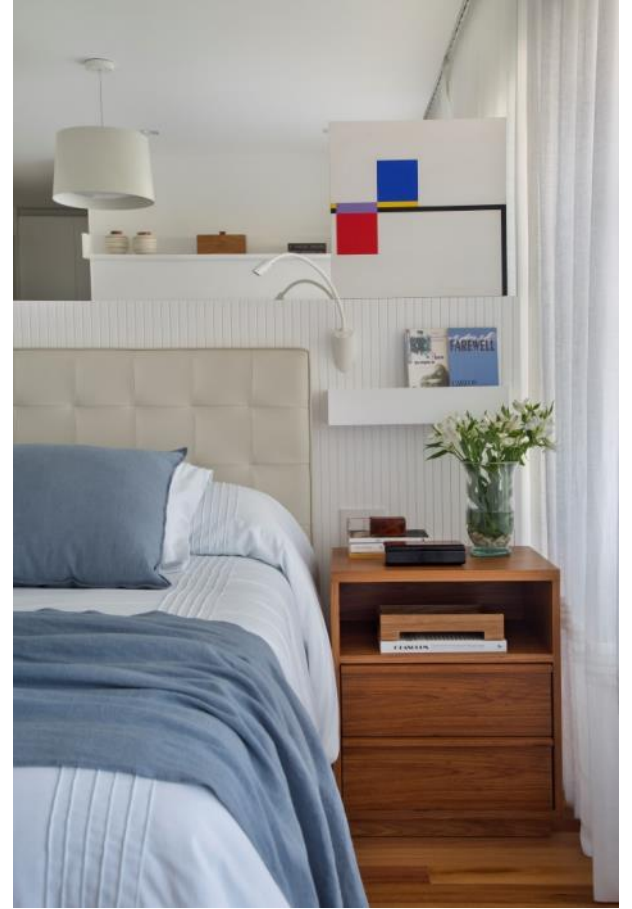

MK  
ARQUITETURA

Atuando como arquiteta e designer de interiores há 25 anos, Marise Kessel já desenvolveu inúmeros projetos residenciais e comerciais e participou de 16 edições da Casa Cor-RJ.

Marise Kessel