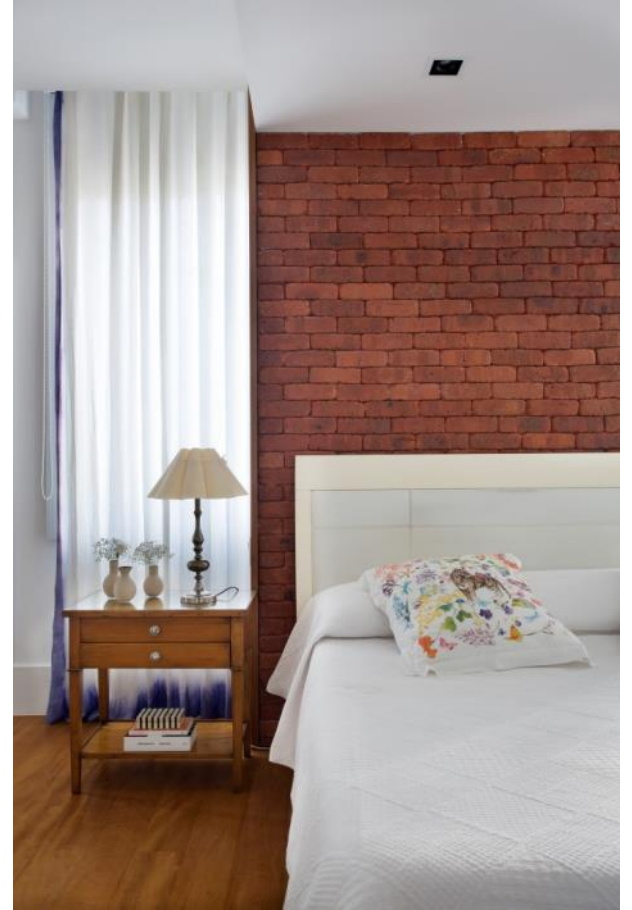

MK  
ARQUITETURA

Atuando como arquiteta e designer de interiores há 25 anos, Marise Kessel já desenvolveu inúmeros projetos residenciais e comerciais e participou de 16 edições da Casa Cor-RJ.

Marise Kessel