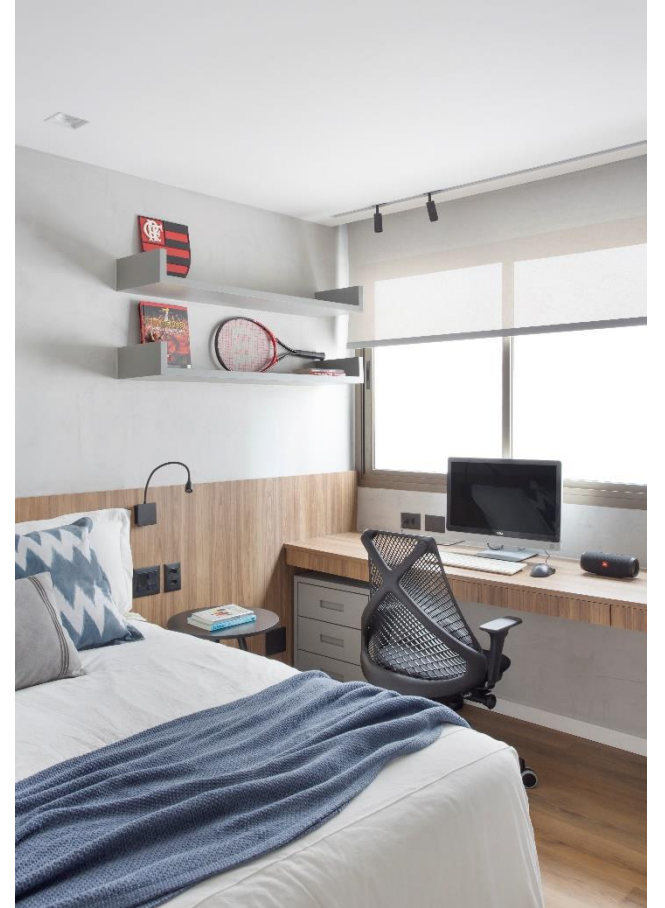

MK  
ARQUITETURA

Atuando como arquiteta e designer de interiores há 25 anos, Marise Kessel já desenvolveu inúmeros projetos residenciais e comerciais e participou de 16 edições da Casa Cor-RJ.

Marise Kessel