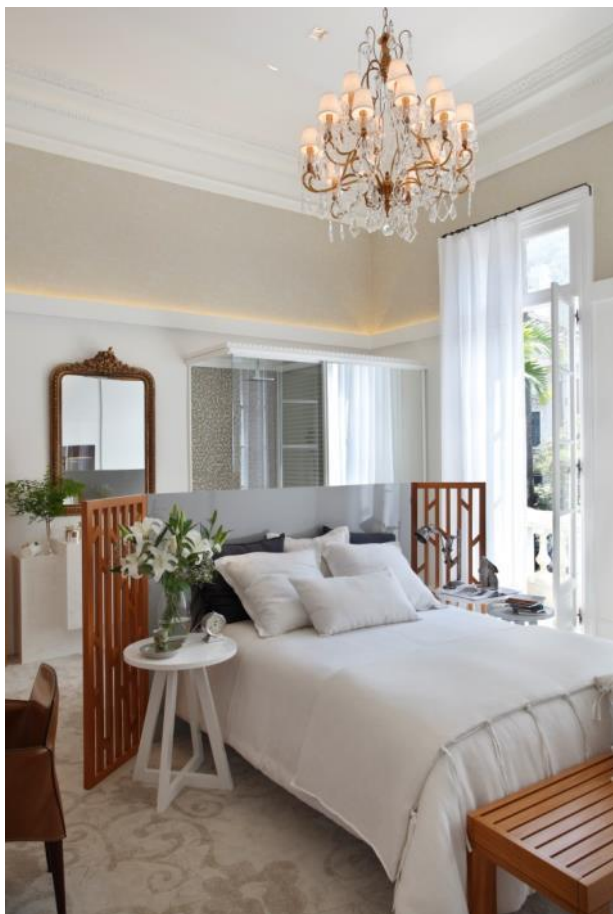

MK  
ARQUITETURA

Atuando como arquiteta e designer de interiores há 25 anos, Marise Kessel já desenvolveu inúmeros projetos residenciais e comerciais e participou de 16 edições da Casa Cor-RJ.

Marise Kessel