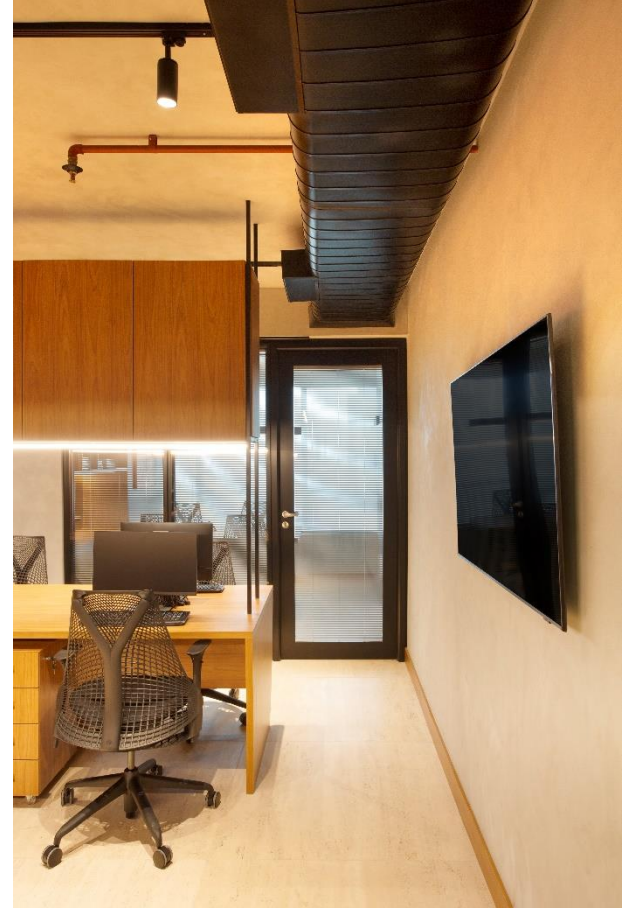

MK  
ARQUITETURA

Atuando como arquiteta e designer de interiores há 25 anos, Marise Kessel já desenvolveu inúmeros projetos residenciais e comerciais e participou de 16 edições da Casa Cor-RJ.

Marise Kessel