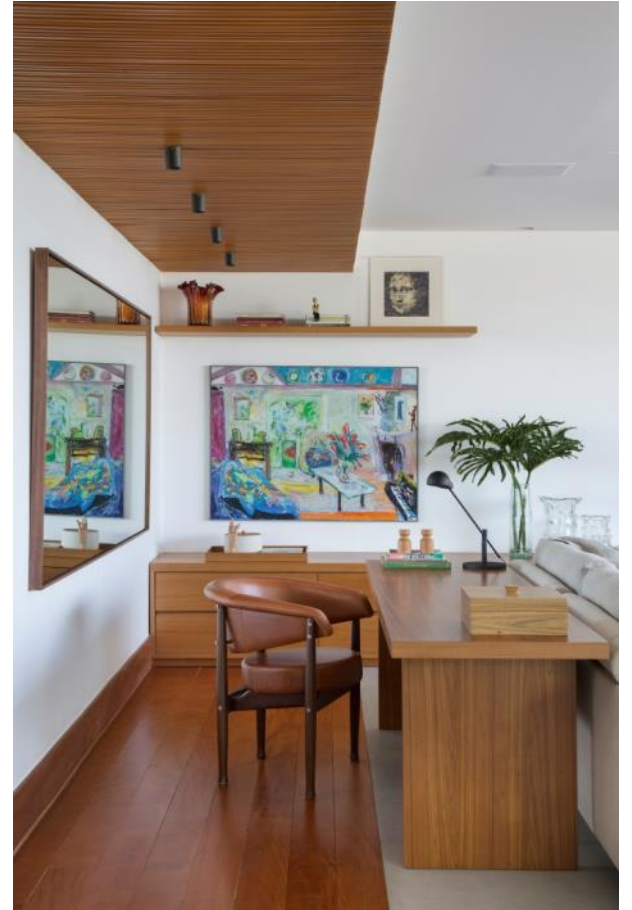

MK  
ARQUITETURA

Atuando como arquiteta e designer de interiores há 25 anos, Marise Kessel já desenvolveu inúmeros projetos residenciais e comerciais e participou de 16 edições da Casa Cor-RJ.

Marise Kessel