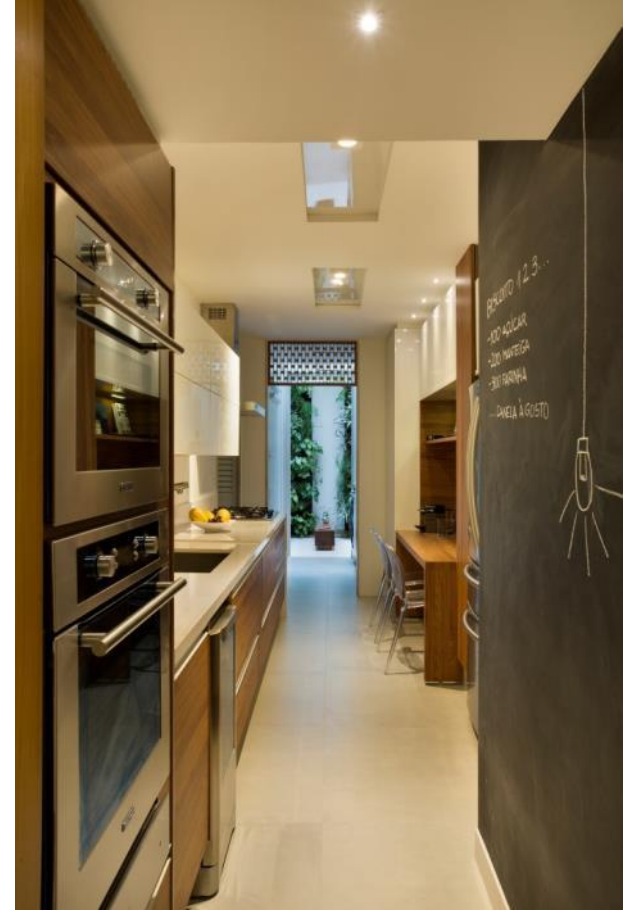

MK  
ARQUITETURA

Atuando como arquiteta e designer de interiores há 25 anos, Marise Kessel já desenvolveu inúmeros projetos residenciais e comerciais e participou de 16 edições da Casa Cor-RJ.

Marise Kessel