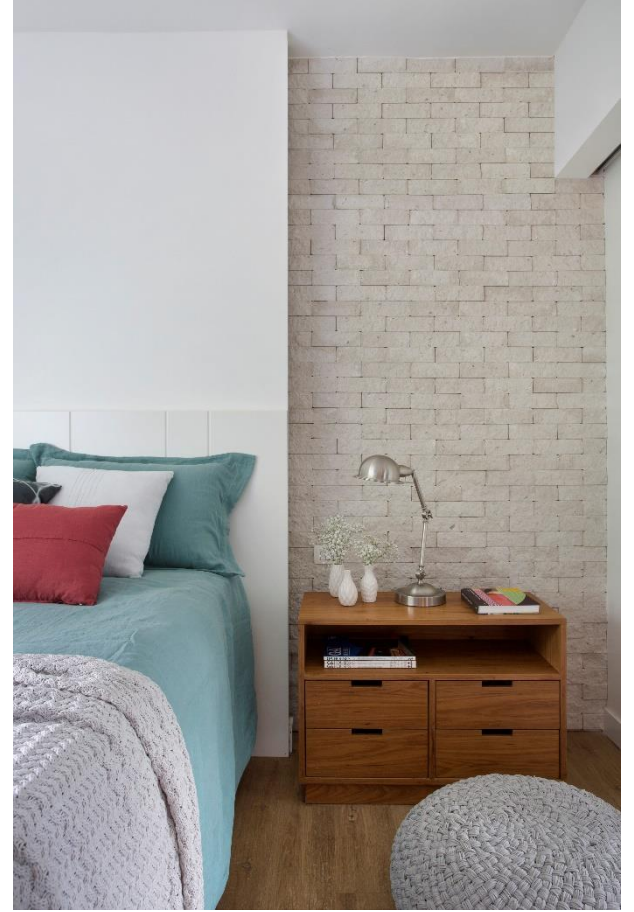

MK  
ARQUITETURA

Atuando como arquiteta e designer de interiores há 25 anos, Marise Kessel já desenvolveu inúmeros projetos residenciais e comerciais e participou de 16 edições da Casa Cor-RJ.

Marise Kessel